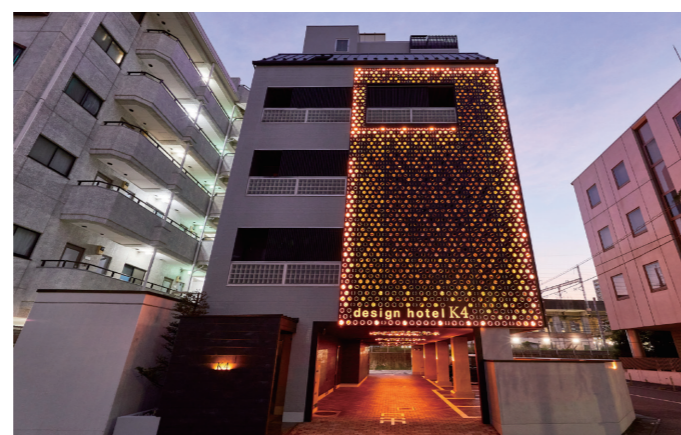

春夏秋冬4つの要素を ホテルのコンセプトに取り入れたデザインホテル

design hotel K4 [栃木県宇都宮市]

◆設計・監理 株式会社デザイン tel.03-3305-0522

◆設計コンセプト

栃木県宇都宮市、JR宇都宮駅徒歩5分の7階建て23室のフルリノベーション。見渡しがいい好立地にあるため、所謂レジャーホテルの業態に固執せず、幅広い客層をターゲットできるようにデザインした。

店名を「design hotel K4」と改め、外観は光のパネルを設け、夜間視認性の向上とランドマーク的な効果を狙った。セルフロウリュウ付きの本格的プライベートサウナと製氷機を設置し水風呂の水温にもこだわった。レジャーホテルの枠組みを超えた進化系デザインホテルとして高単価層に訴求できるホテルに仕上げる事ができた。

◆施設概要

[ホテル名] design hotel K4
[所在地] 栃木県宇都宮市宿郷2-1-1
[リニューアル] 2024年8月1日
[経営母体] エスアール企画(有)
[規模] 地下1階・地上7階建て
[形態] ビル型
[客室数] 23室
[敷地面積] 317.1㎡ (95.9坪)
[延床面積] 1,376.8㎡ (416.5坪)
[1部屋平均面積] 25㎡ (7.6坪)
[平均浴室面積] 3.8㎡ (1.2坪)