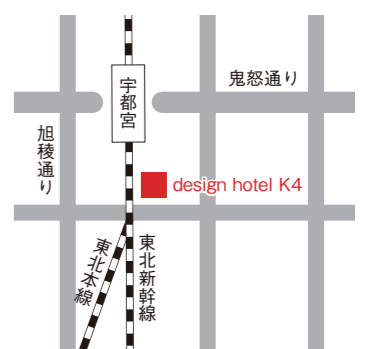

春夏秋冬4つの要素を ホテルのコンセプトに取り入れたデザインホテル

design hotel K4 [栃木県宇都宮市]

◆設計・監理 株式会社デザイン tel.03-3305-0522

◆設計コンセプト

栃木県宇都宮市、JR宇都宮駅徒歩5分の7階建て23室のフルリノベーション。見渡しがいい好立地にあるため、所謂レジャーホテルの業態に固執せず、幅広い客層をターゲットできるようにデザインした。

店名を「design hotel K4」と改め、外観は光のパネルを設け、夜間視認性の向上とランドマーク的な効果を狙った。セルフロウリュウ付きの本格的プライベートサウナと製氷機を設置し水風呂の水温にもこだわった。レジャーホテルの枠組みを超えた進化系デザインホテルとして高単価層に訴求できるホテルに仕上げる事ができた。

◆施設概要

[ホテル名] design hotel K4
[所在地] 栃木県宇都宮市宿郷2-1-1
[リニューアル] 2024年8月1日
[経営母体] エスアール企画(有)
[規模] 地下1階・地上7階建て
[形態] ビル型
[客室数] 23室
[敷地面積] 317.1㎡ (95.9坪)
[延床面積] 1,376.8㎡ (416.5坪)
[1部屋平均面積] 25㎡ (7.6坪)
[平均浴室面積] 3.8㎡ (1.2坪)

◆運営・プロデュース・コンサルタント関連

[運営] マークス

◆建築・設備工事関連

[建築工事] エコラポデザインハウス
[設備工事] エコラポデザインハウス

◆施設概要

[ホテル名] design hotel K4
 [所在地] 栃木県宇都宮市宿郷2-1-1
 [リニューアル] 2024年8月1日
 [経営母体] エスアール企画(有)
 [規模] 地下1階・地上7階建て
 [形態] ビル型
 [客室数] 23室
 [敷地面積] 317.1㎡ (95.9坪)
 [延床面積] 1,376.8㎡ (416.5坪)
 [1部屋平均面積] 25㎡ (7.6坪)
 [平均浴室面積] 3.8㎡ (1.2坪)