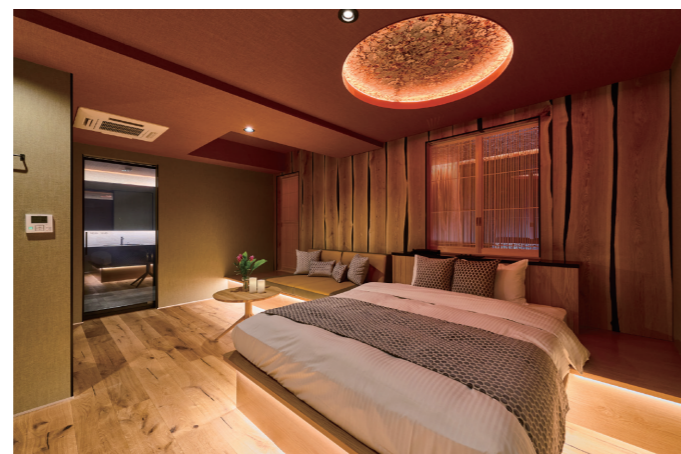

春夏秋冬4つの要素を ホテルのコンセプトに取り入れたデザインホテル

design hotel K4 [栃木県宇都宮市]

◆設計・監理 株式会社デザイン tel.03-3305-0522

◆設計コンセプト

栃木県宇都宮市、JR宇都宮駅徒歩5分の7階建て23室のフルリノベーション。見渡しがいい好立地にあるため、所謂レジャーホテルの業態に固執せず、幅広い客層をターゲットできるようにデザインした。

店名を「design hotel K4」と改め、外観は光のパネルを設け、夜間視認性の向上とランドマーク的な効果を狙った。セルフロウリュウ付きの本格的プライベートサウナと製氷機を設置し水風呂の水温にもこだわった。レジャーホテルの枠組みを超えた進化系デザインホテルとして高単価層に訴求できるホテルに仕上げる事ができた。

◆施設概要

[ホテル名] design hotel K4
[所在地] 栃木県宇都宮市宿郷2-1-1
[リニューアル] 2024年8月1日
[経営母体] エスアール企画(有)
[規模] 地下1階・地上7階建て
[形態] ビル型
[客室数] 23室
[敷地面積] 317.1㎡ (95.9坪)
[延床面積] 1,376.8㎡ (416.5坪)
[1部屋平均面積] 25㎡ (7.6坪)
[平均浴室面積] 3.8㎡ (1.2坪)

◆運営・プロデュース・コンサルタント関連

[運営] マークス

◆建築・設備工事関連

[建築工事] エコラポデザインハウス
[設備工事] エコラポデザインハウス

◆施設概要

[ホテル名] design hotel K4
 [所在地] 栃木県宇都宮市宿郷2-1-1
 [リニューアル] 2024年8月1日
 [経営母体] エスアール企画(有)
 [規模] 地下1階・地上7階建て
 [形態] ビル型
 [客室数] 23室
 [敷地面積] 317.1㎡ (95.9坪)
 [延床面積] 1,376.8㎡ (416.5坪)
 [1部屋平均面積] 25㎡ (7.6坪)
 [平均浴室面積] 3.8㎡ (1.2坪)