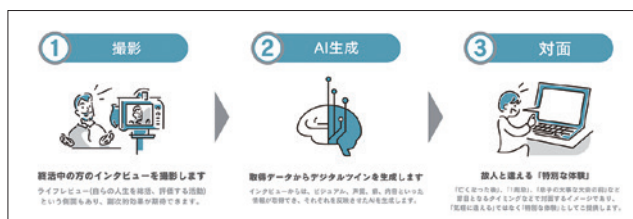

終活に取り組む人のデジタル移行サービスの流れ