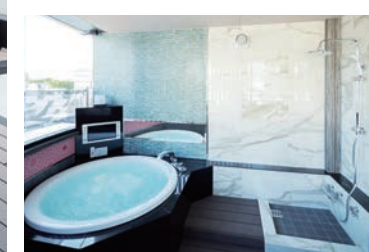

#### ◆設計コンセプト

九州最大規模ツインタワー 84室の建物の利点を最大限に活かし、ハイブランドのようなフォーマル感を匂わせるため、ネーミングをHOTEL BVLJUA (ブルジュア) に変更。デザインテーマは非日常のラグジュアリーVIPルーム。竹と月がテーマのかぐや、こだわりの花魁、氷がテーマのアイスシンデレラなどのプリンセス系テーマルーム、ライトユーズのエコノミールームまで、ユーザーが幅広くヒーリング&アミューズメントを選択できる地域NO.1のランドマークなホテルを目指す。絶景を堪能できる12階建てのRESORT塔 & 8階建てのVILLA塔どちらも1階ロビーに4室の露天風呂を備え、各塔RESORTはフェミニン、VILLAはマニッシュをイメージ。RESORT塔の屋上に貸切の露天 & パレルサウナを備える天空ガーデンは、夏には筑豊川の花火を絶景にて観覧可能。その他のコンテンツとして、2名用酸素ボックス・コラーゲンマシン・乾式サウナ・泡シャワー・カラオケ連動スモーク&ミラーボール・人工温泉・レインシャワー・スチームサウナなどを楽しめる。