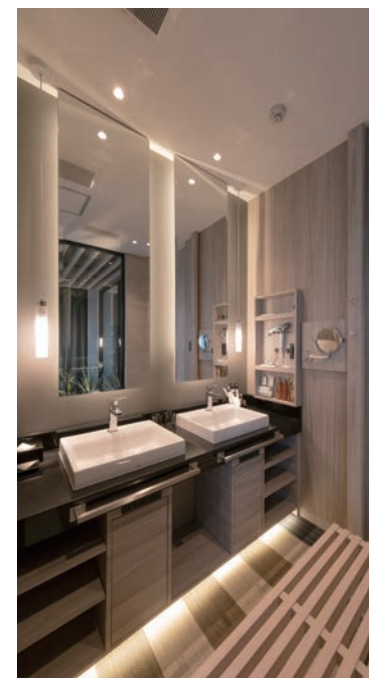

“和モダンテイスト”のコンセプトのもと ビル型+連棟式ホテルを全面リニューアル HOTEL LUXE 一宮店 [愛知県一宮市]

◆設計・監理 株式会社空間デザイン研究所 tel.06-6538-0412

◆設計コンセプト

名神高速道路・一宮IC沿いのホテル集積地に位置する、ビル型27室と連棟式26室の53ルームをフル再生。施設サブタイトルをJAPANESE MODERNとし、モダン和テイストのコンセプトが顧客に伝わりやすくする。外部は古めかしい外観形状を払拭するため格子、グラフィックパネル、ハゼ葺き素材を活用し、マイナス部分を隠蔽。電柱を活用した行灯ポールを各ポイントに配置し、広大な敷地をまとまりのある空間に変貌させる。メイン入口には高さ8mの内照式大型サイン塔を設置し、夜間の外観照明と相まって近隣および高速道路からの抜群の視認性を図った。内部は2室ある特別室にオリジナル和風呂、サウナを設置。全部屋と共用部の照明器具と仕上げの新装、家具新設、12室にユニットバス、和風呂、炭酸泉の導入、一部新規浴槽入替えなど顧客満足を最大限に図る施設とした。駐車場には突出しサインと集合サインを設置、装飾的要素と選室時の利便性を両立した。

◆客室関連

[ベッド(マット)] ライルクリエイティブ
[ソファ・テーブル] ライルクリエイティブ
[照明機器] 大光電機、遠藤照明、HUDDLE
[音響・映像設備] アルメックス
[用品・備品] アンドウコーポレーション

◆浴室関連

[浴槽] ジャクソン、SHODA
[サウナ] サウナシステム総業

◆フロント・バックヤード

[コンピュータシステム] アルメックス
[監視カメラシステム] アルメックス

◆エクステリア