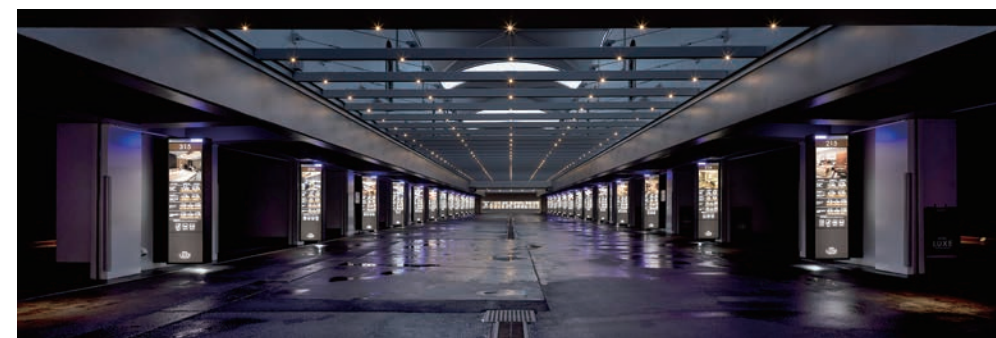

“和モダンテイスト”のコンセプトのもと ビル型+連棟式ホテルを全面リニューアル HOTEL LUXE 一宮店 [愛知県一宮市]

◆設計・監理 株式会社空間デザイン研究所 tel.06-6538-0412

◆設計コンセプト

名神高速道路・一宮IC沿いのホテル集積地に位置する、ビル型27室と連棟式26室の53ルームをフル再生。施設サブタイトルをJAPANESE MODERNとし、モダン和テイストのコンセプトが顧客に伝わりやすくする。外部は古めかしい外観形状を払拭するため格子、グラフィックパネル、ハゼ葺き素材を活用し、マイナス部分を隠蔽。電柱を活用した行灯ポールを各ポイントに配置し、広大な敷地をまとまりのある空間に変貌させる。メイン入口には高さ8mの内照式大型サイン塔を設置し、夜間の外観照明と相まって近隣および高速道路からの抜群の視認性を図った。内部は2室ある特別室にオリジナル和風呂、サウナを設置。全部屋と共用部の照明器具と仕上げの新装、家具新設、12室にユニットバス、和風呂、炭酸泉の導入、一部新規浴槽入替えなど顧客満足を最大限に図る施設とした。駐車場には突出しサインと集合サインを設置、装飾的要素と選室時の利便性を両立した。

◆施設概要

[ホテル名] HOTEL LUXE 一宮店
[所在地] 愛知県一宮市三ツ井3-4-5
[リニューアルオープン] 2023年7月5日
[規模] 地上2階/地上3階
[客室数] 53室
[形態] ビル型+連棟式
[敷地面積] 4,428.3㎡ (1,339.5坪)
[延床面積] 5,062.1㎡ (1,531.2坪)
[1部屋平均面積] 66.2㎡ (20.0坪)
[平均浴室面積] 4.3㎡ (1.3坪)

◆客室関連

[ベッド(マット)] ライルクリエイティブ
[ソファ・テーブル] ライルクリエイティブ
[照明機器] 大光電機、遠藤照明、HUDDLE
[音響・映像設備] アルメックス
[用品・備品] アンドウコーポレーション

◆浴室関連

[浴槽] ジャクソン、SHODA
[サウナ] サウナシステム総業

◆フロント・バックヤード

[コンピュータシステム] アルメックス
[監視カメラシステム] アルメックス

◆エクステリア