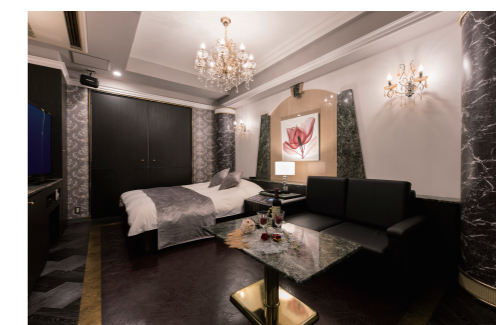

ホテルのポテンシャル活かしくオリティをブラッシュアップ 飽きさせない工夫でバリエーション豊かな客室に

HOTEL LIVERPOOL 岩室店 [大阪府堺市]

◆設計・監理 株式会社NAVIS DESIGN tel.06-6357-8933

◆設計コンセプト

大阪府堺市にある郊外の連棟型28室となる。前回のリニューアルから数年たっており、コロナ禍で郊外型ホテルの客が増加しているため、このチャンスに新規顧客の獲得と顧客サービスの強化を目指し客室主体のリニューアルとなった。客室は照明の照度が暗かったため見直し、全体的にメリハリのあるライティングを施し、ピンクやパープルのLEDなどの遊び心を取り入れることで各ルーム違うテイストでスタイリッシュな空間にブラッシュアップ。スイートルームは以前の動線が悪かったため一部見直し整理することで、最高級のマッサージチェアや85インチの大型テレビに本格的なカラオケDAMを設置したカラオケステージをつくり、女子会も可能なパーティールームに改良した。人気のドライサウナもブラッシュアップして檜の香りが心地よいヒーリング空間となっており好評を得ている

◆施設概要

[ホテル名] HOTEL LIVERPOOL岩室店
[所在地] 大阪府堺市南区岩室143-3
[リニューアルオープン] 2021年4月19日
[事業主体] 山物産(株)
[規模] 地上3階建て
[客室数] 28室
[形態] 連棟式
[延床面積] 1,897㎡ (573.8坪)
[1部屋平均面積] 38㎡ (11.5坪)
[平均浴室面積] 4.8㎡ (1.5坪)

◆客室関連

[ベッド] フランスベッド
[寝具] 大阪西川
[インテリア・家具] NAVIS DESIGN、アダル
[照明機器] 遠藤照明、大光電機、コイズミ照明、パナソニック
[音響・映像機器] アルメックス
[リラクゼーション機器] FAMILY INADA
[用品・備品] マイン、サン・エース
[消臭] サン・エース

◆浴室関連

[サウナ] サウミー
[浴室グッズ] マイン、サン・エース

◆フロント・バックヤード

[コンピュータシステム] アルメックス
[監視カメラシステム] ショッカー
[リネンサプライ] 日本ドリームサービス
[ポイント・サービス] アルメックス
[WEB・ホテルガイド] ハビホテ

◆エクステリア

[サイン・看板] アドサイン

◆建築工事・設備工事

[建築工事] 大梅木工