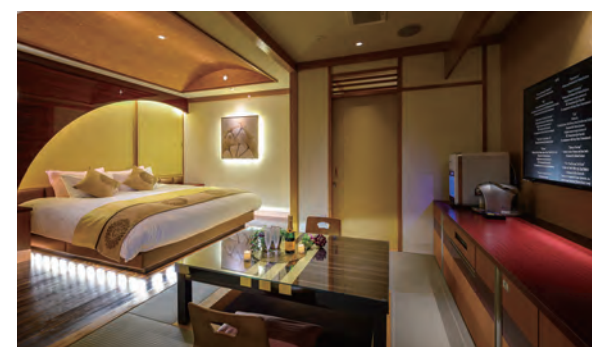

すべての利用者が時間を忘れてしまうような
居心地の良い滞在型レジャーホテル

HOTEL LuLu Sweet [静岡県浜松市]

◆設計・監理 (株)KOGA設計 tel.03-3377-8312

◆設計コンセプト

東名自動車道・浜松西ICから車で3分のエリアに位置する、地上3階建て・21室のビル型ホテルのリニューアル。近隣には同業ホテルがほとんどなく、繁華街からも離れていることもあって、話題性を得るため、高級かつ面白味のある客室空間を回り、「GORGEOUS Modern ゴージャスマダン」「Vivid color Modern ビビッドカラーモダン」「BasicModern ベイシックモダン」「Modern LOVE Hotel モダンラブホテル」といった4種類のコンセプトを客室に散りばめユーザーのリピート欲をくすぐる演出をした。

外観は外壁の老朽化に伴い外壁診断を行なったうえで、ホテルのイメージチェンジを図った。高級感のある明るい色合いに立体感を感じさせる工作物を取り付けることでより一層視認性を高め、今までの周辺認知度をさらに広めることに成功した。

外観・客室のリニューアルだけでなく、アメニティや寝具は宿泊に重きを置いた物を取寄せるなどしてホテルの独自性を高め、ルームサービスも含めた「衣食住サービス」の必要性を深く細やかに見直し、すべての利用者が時間を忘れてしまうような居心地の良い滞在型レジャーホテルを目指した。

◆施設概要

[ホテル名] HOTEL LuLu Sweet
[所在地] 静岡県浜松市西区湖東町4058-10
[リニューアルオープン] 2020年1月29日
[規模] 地上3階建て
[客室数] 21室
[形態] ビル型
[敷地面積] 1,103.9㎡ (333.9坪)
[延床面積] 1,927.9㎡ (583.2坪)
[1部屋平均面積] 46㎡ (13.9坪)
[レストラン面積] 40㎡ (12.1坪)

◆客室関連

[建築内装] ジーネスト
[ベッド] 東洋リネンサプライ
[インテリア・家具] KOGA設計
[照明機器演出] KOGA設計
[照明機器] ユニティー
[音響・映像設備] アルメックス
[用品・備品] 東京マツシマ

◆フロント・バックヤード

[コンピュータシステム] アルメックス
[集中管理システム] アルメックス
[監視カメラシステム] アルメックス
[リネンサプライ] 東洋リネンサプライ