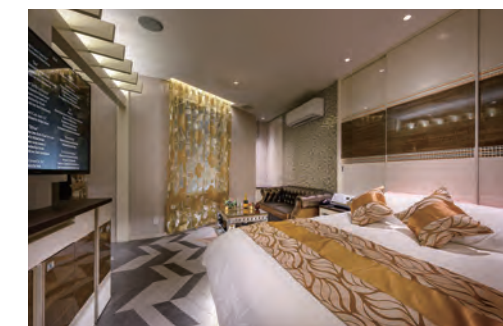

すべての利用者が時間を忘れてしまうような
居心地の良い滞在型レジャーホテル

HOTEL LuLu Sweet [静岡県浜松市]

◆設計・監理 (株)KOGA設計 tel.03-3377-8312

◆設計コンセプト

東名自動車道・浜松西ICから車で3分のエリアに位置する、地上3階建て・21室のビル型ホテルのリニューアル。近隣には同業ホテルがほとんどなく、繁華街からも離れていることもあって、話題性を得るため、高級かつ面白味のある客室空間を回り、「GORGEOUS Modern ゴージャスマダン」「Vivid color Modern ビビッドカラーモダン」「BasicModern ベイシックモダン」「Modern LOVE Hotel モダンラブホテル」といった4種類のコンセプトを客室に散りばめユーザーのリピート欲をくすぐる演出をした。

外観は外壁の老朽化に伴い外壁診断を行なったうえで、ホテルのイメージチェンジを図った。高級感のある明るい色合いに立体感を感じさせる工作物を取り付けることでより一層視認性を高め、今までの周辺認知度をさらに広めることに成功した。

外観・客室のリニューアルだけでなく、アメニティや寝具は宿泊に重きを置いた物を取寄せるなどしてホテルの独自性を高め、ルームサービスも含めた「衣食住サービス」の必要性を深く細やかに見直し、すべての利用者が時間を忘れてしまうような居心地の良い滞在型レジャーホテルを目指した。

◆施設概要

[ホテル名] HOTEL LuLu Sweet
[所在地] 静岡県浜松市西区湖東町4058-10
[リニューアルオープン] 2020年1月29日
[規模] 地上3階建て
[客室数] 21室
[形態] ビル型
[敷地面積] 1,103.9㎡ (333.9坪)
[延床面積] 1,927.9㎡ (583.2坪)
[1部屋平均面積] 46㎡ (13.9坪)
[レストラン面積] 40㎡ (12.1坪)

◆客室関連

[建築内装] ジーネスト
[ベッド] 東洋リネンサプライ
[インテリア・家具] KOGA設計
[照明機器演出] KOGA設計
[照明機器] ユニティー
[音響・映像設備] アルメックス
[用品・備品] 東京マツシマ

◆フロント・バックヤード

[コンピュータシステム] アルメックス
[集中管理システム] アルメックス
[監視カメラシステム] アルメックス
[リネンサプライ] 東洋リネンサプライ