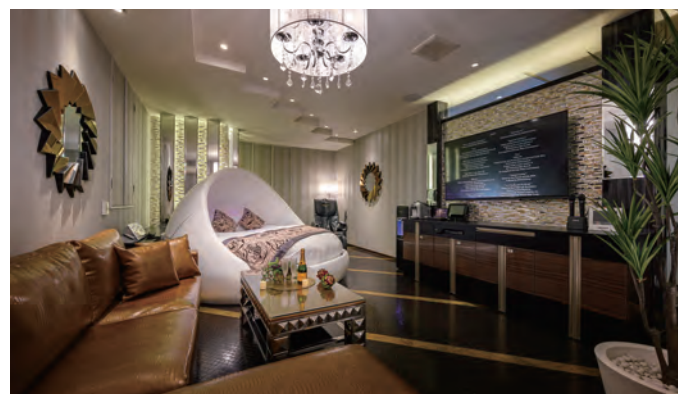

すべての利用者が時間を忘れてしまうような
居心地の良い滞在型レジャーホテル

HOTEL LuLu Sweet [静岡県浜松市]

◆設計・監理 (株)KOGA設計 tel.03-3377-8312

◆設計コンセプト

東名自動車道・浜松西ICから車で3分のエリアに位置する、地上3階建て・21室のビル型ホテルのリニューアル。近隣には同業ホテルがほとんどなく、繁華街からも離れていることもあって、話題性を得るため、高級かつ面白味のある客室空間を回り、「GORGEOUS Modern ゴージャスマダン」「Vivid color Modern ビビッドカラーモダン」「BasicModern ベイシックモダン」「Modern LOVE Hotel モダンラブホテル」といった4種類のコンセプトを客室に散りばめユーザーのリピート欲をくすぐる演出をした。

外観は外壁の老朽化に伴い外壁診断を行なったうえで、ホテルのイメージチェンジを図った。高級感のある明るい色合いに立体感を感じさせる工作物を取り付けることでより一層視認性を高め、今までの周辺認知度をさらに広めることに成功した。

外観・客室のリニューアルだけでなく、アメニティや寝具は宿泊に重きを置いた物を取寄せるなどしてホテルの独自性を高め、ルームサービスも含めた「衣食住サービス」の必要性を深く細やかに見直し、すべての利用者が時間を忘れてしまうような居心地の良い滞在型レジャーホテルを目指した。

◆施設概要

[ホテル名] HOTEL LuLu Sweet
[所在地] 静岡県浜松市西区湖東町4058-10
[リニューアルオープン] 2020年1月29日
[規模] 地上3階建て
[客室数] 21室
[形態] ビル型
[敷地面積] 1,103.9㎡ (333.9坪)
[延床面積] 1,927.9㎡ (583.2坪)
[1部屋平均面積] 46㎡ (13.9坪)
[レストラン面積] 40㎡ (12.1坪)

◆客室関連

[建築内装] ジーネスト
[ベッド] 東洋リネンサプライ
[インテリア・家具] KOGA設計
[照明機器演出] KOGA設計
[照明機器] ユニティー
[音響・映像設備] アルメックス
[用品・備品] 東京マツシマ

◆フロント・バックヤード

[コンピュータシステム] アルメックス
[集中管理システム] アルメックス
[監視カメラシステム] アルメックス
[リネンサプライ] 東洋リネンサプライ