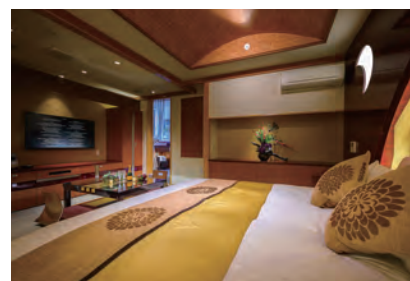

すべての利用者が時間を忘れてしまうような
居心地の良い滞在型レジャーホテル

HOTEL LuLu Sweet [静岡県浜松市]

◆設計・監理 (株)KOGA設計 tel.03-3377-8312

◆設計コンセプト

東名自動車道・浜松西ICから車で3分のエリアに位置する、地上3階建て・21室のビル型ホテルのリニューアル。近隣には同業ホテルがほとんどなく、繁華街からも離れていることもあって、話題性を得るため、高級かつ面白味のある客室空間を回り、「GORGEOUS Modern ゴージャスマダン」「Vivid color Modern ビビッドカラーモダン」「BasicModern ベイシックモダン」「Modern LOVE Hotel モダンラブホテル」といった4種類のコンセプトを客室に散りばめユーザーのリピート欲をくすぐる演出をした。

外観は外壁の老朽化に伴い外壁診断を行なったうえで、ホテルのイメージチェンジを図った。高級感のある明るい色合いに立体感を感じさせる工作物を取り付けることでより一層視認性を高め、今までの周辺認知度をさらに広めることに成功した。

外観・客室のリニューアルだけでなく、アメニティや寝具は宿泊に重きを置いた物を取寄せるなどしてホテルの独自性を高め、ルームサービスも含めた「衣食住サービス」の必要性を深く細やかに見直し、すべての利用者が時間を忘れてしまうような居心地の良い滞在型レジャーホテルを目指した。

◆施設概要

[ホテル名] HOTEL LuLu Sweet
[所在地] 静岡県浜松市西区湖東町4058-10
[リニューアルオープン] 2020年1月29日
[規模] 地上3階建て
[客室数] 21室
[形態] ビル型
[敷地面積] 1,103.9㎡ (333.9坪)
[延床面積] 1,927.9㎡ (583.2坪)
[1部屋平均面積] 46㎡ (13.9坪)
[レストラン面積] 40㎡ (12.1坪)

◆客室関連

[建築内装] ジーネスト
[ベッド] 東洋リネンサプライ
[インテリア・家具] KOGA設計
[照明機器演出] KOGA設計
[照明機器] ユニティー
[音響・映像設備] アルメックス
[用品・備品] 東京マツシマ

◆フロント・バックヤード

[コンピュータシステム] アルメックス
[集中管理システム] アルメックス
[監視カメラシステム] アルメックス
[リネンサプライ] 東洋リネンサプライ