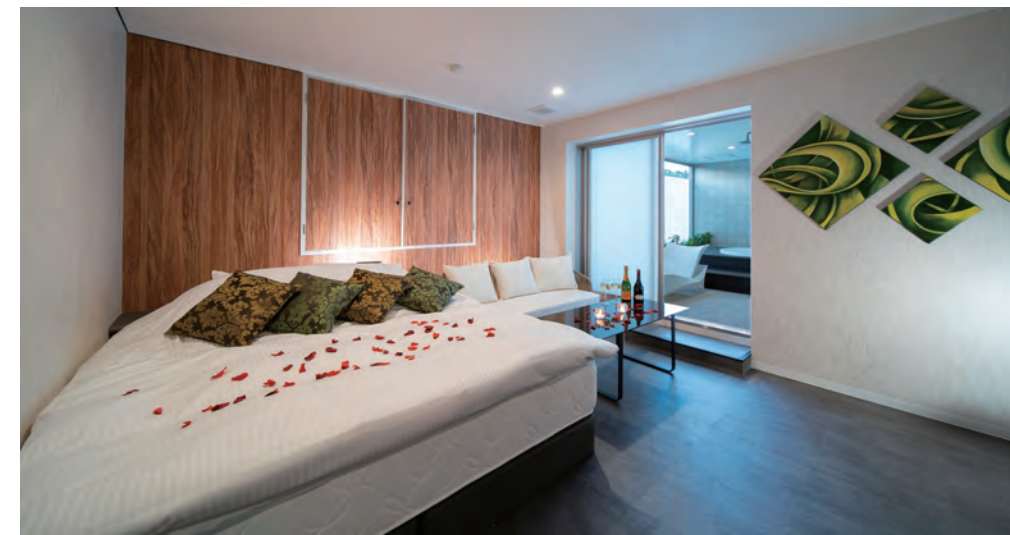

### ◆設計コンセプト

大阪から高速道路で30分の西名阪自動車道・香芝ICから5分のホテル街に、プラザアンジェログループの「デザインホテル グラマール」ブランドの3号店としてリニューアルオープン。

取得時の狭小駐車通路を拡幅工事にて2方向の動線を確保し、アスファルト舗装の全面やり替えによって客入りしやすい建物とした。また、メゾネットタイプの屋上露天風呂を1室、浴室面積15㎡の野天風呂ルームを4室、岩盤浴2室、サウナルームを2室、今回のリニューアルで新たに設置。フロントロビーには、業界初となる自動販売機によるバイキングシステムを導入し顧客の利便性とスタッフの業務軽減を実現した。

### ◆施設概要

[ホテル名] デザインホテル グラマール  
リゾート 香芝店  
[所在地] 奈良県香芝市平野361-9  
[リニューアルオープン] 2019年12月24日  
[経営体] プラザアンジェログループ  
[客室数] 26室  
[形態] ビル型  
[規模] 地上3階建て  
[敷地面積] 2,249㎡ (682坪)  
[延床面積] 1,597㎡ (484坪)  
[1部屋平均面積] 25㎡ (7.6坪)  
[平均浴室面積] 6㎡ (1.8坪)

### ◆客室関連

[ベッド] A.D.A  
[寝具] A.D.A  
[インテリア・家具] A.D.A  
[音響・映像設備] アイシン