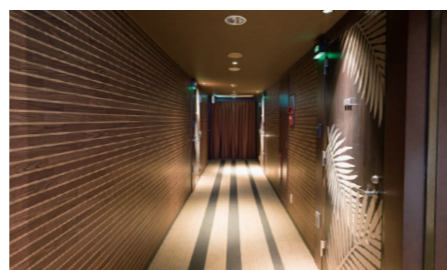

モダンアジアリゾートをコンセプトに 新しい形態の“ビジラブ”として展開

HOTEL COSTA RESORT 飯能 [埼玉県飯能市]

◆設計・監理 株式会社KOGA設計 tel.03-3377-8312

◆設計コンセプト

埼玉県飯能市の西武池袋線飯能駅と八高線東飯能駅からそれぞれ徒歩5分程度の立地の、地上7階建て・22室のビル型ホテルのリニューアル。経営体の(株)マップ2が、今後新しい形態の“ビジラブ”として展開するホテルである。

「モダンアジアリゾート」をホテルコンセプトとし、客室の色合いを「ナチュラル」「モダン」「パステル」「クラシック」といったテーマに沿ってカラーリングを変えることで、既存の狭く単調な客室にバリエーションをもたらした。フロントの位置を中央に配置し、ロビーのレイアウトを変更することで、以前の窮屈な動線を改善し、高級感のある空間演出を実現させた。客室にはプロアバス、浴室テレビ、VODシステム、LED照明システムなど、五感を刺激するアイテムを導入し、利用者への好奇心を高めた。